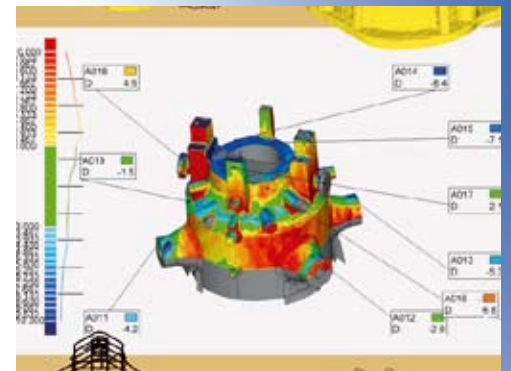

Gezeigt werden alle Produkte des Marktführers für mobile Messtechnik. In kompakten Shows von jeweils 4 Stunden Dauer. Der Überblick über alle derzeit verfügbaren Technologien für 3D-Messsysteme und deren Vorteile im Einsatz außerhalb von Messräumen.

Den genauen Veranstaltungs Ort ist erhältlich zusammen mit einer Anmeldebestätigung. Anmeldung telefonisch unter; **FARO direkt: Freecall 00 800 3276 7253** oder per e-mail an; alexandre.azevedo@faro-europe.com.

Die Veranstaltungen sind kostenfrei!